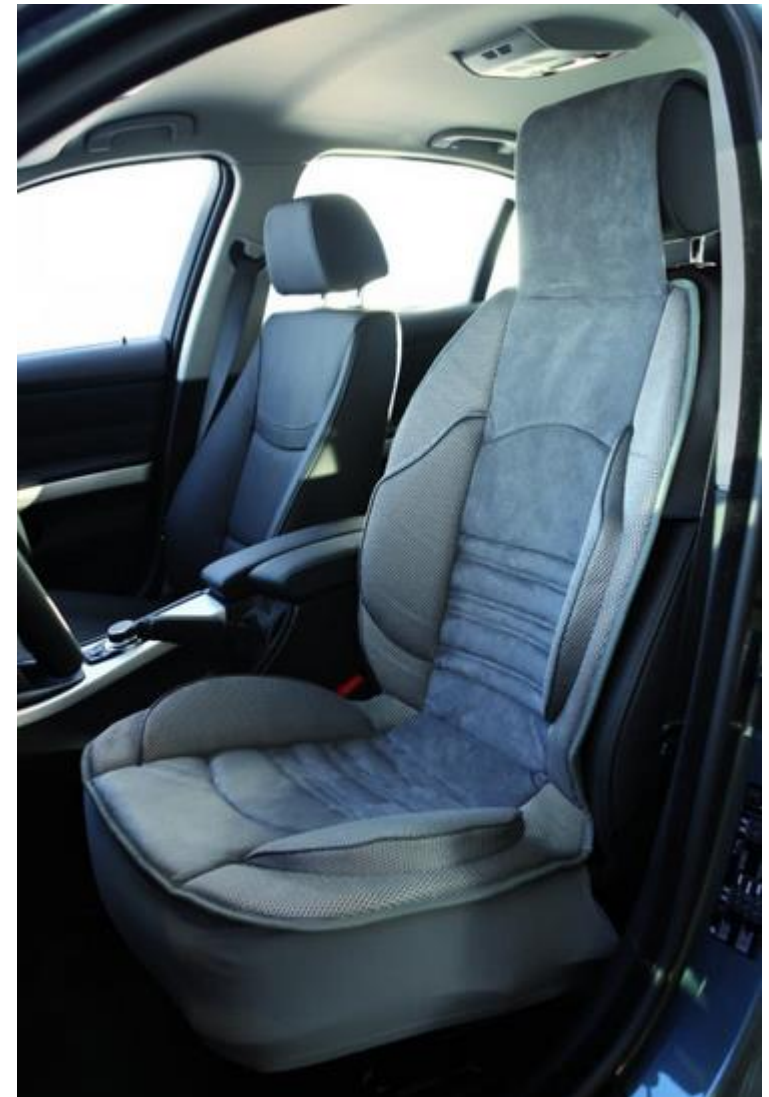

Kolor: szary

Wymiary: 112 x 51 cm

Mocne strony poduszki:

- ✓ Pianka zapamiętująca kształt
- ✓ Ergonomiczny kształt
- ✓ Podparcie dla całego ciała
- ✓ Idealna pozycja siedząca
- ✓ Kompatybilność z AIRBAG
- ✓ Zakrywa również zagłówek